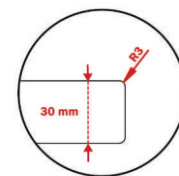

Canto Frontal Curvo

Dimensiones
Placas de 3.66m x 63cm

Se realizan cortes laterales
para su posterior canteado

ENCIMERA
POSTFORMADA

CALIDAD
DE CORTE

RESISTENCIA
AL IMPACTO

HIDRÓFUGO

ANTI-BACTERIANO