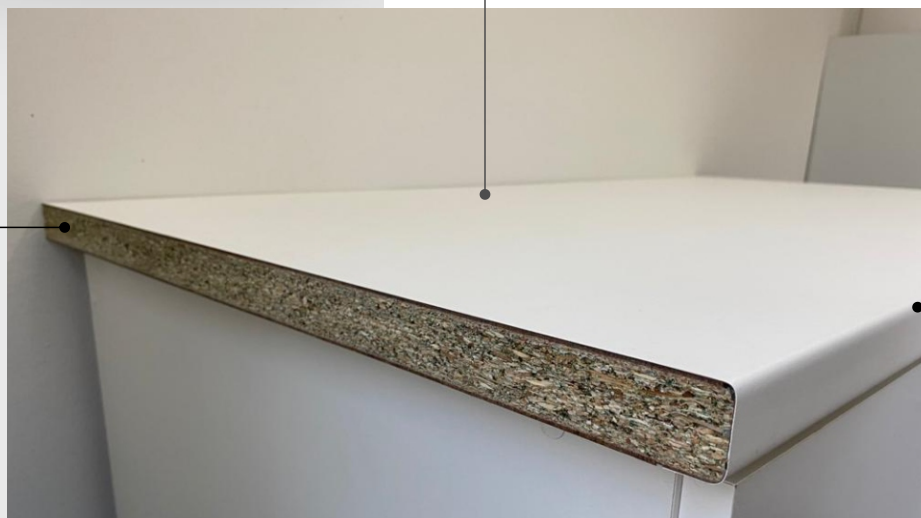

Mesadas de aglomerado hidrófugo revestidas con varias láminas de calidad europea.

Decoin
Importadora

FINTOP

mesadas

Revestidas con
varias láminas
de alta resistencia

Canto Posterior
recto para su
rápida instalación

Canto Frontal Curvo

Dimensiones
Placas de 3.66m x 63cm

Se realizan cortes laterales
para su posterior canteado

ENCIMERA
POSTFORMADA

CALIDAD
DE CORTE

RESISTENCIA
AL IMPACTO

HIDRÓFUGO

ANTI-BACTERIANO

FINTOP

Decoin

Variedad de texturas

aptas para el contacto
con alimentos

Resistente

*Superficie
no porosa*

impiden que penetre suciedad,
las manchas que se produzcan
se lavan fácilmente

Ventajas